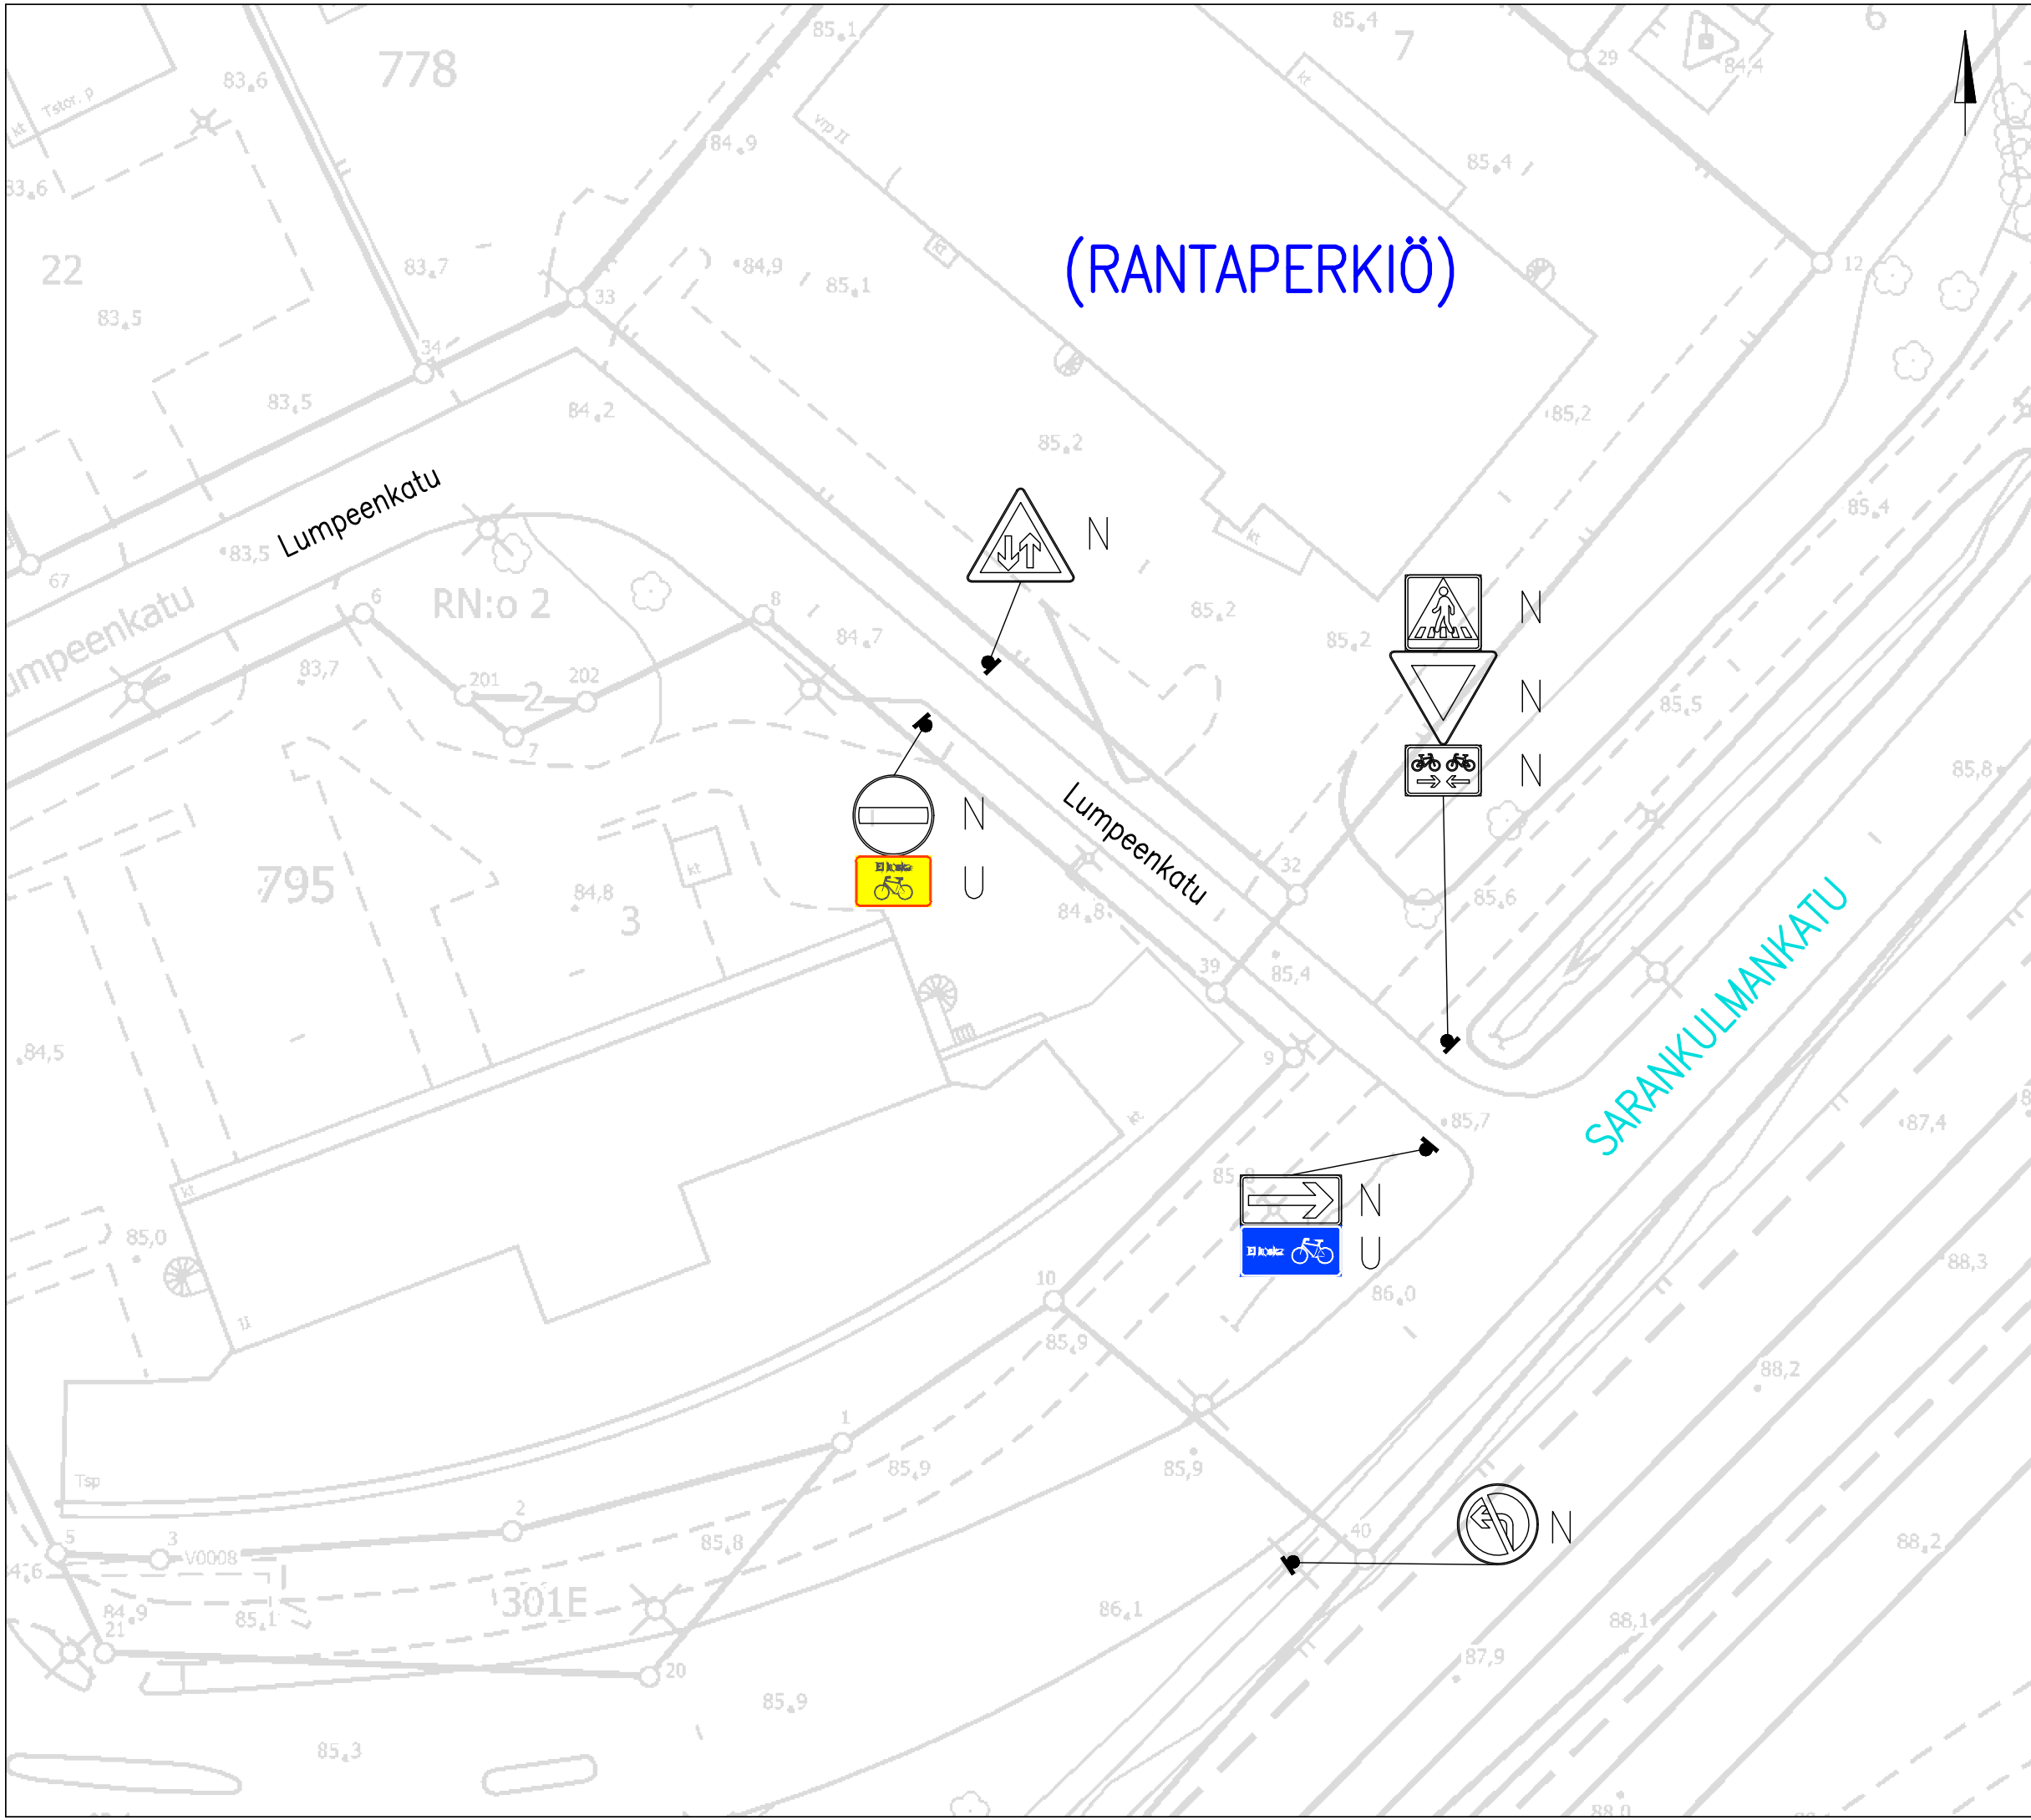

LIIKENTEENOHJAUS, MERKINTÖJEN SELITYS:

- N NYKYINEN LIIKENNEMERKKI
SÄILYY ENNALLAAN
- U UUSI LIIKENNEMERKKI SIOJITETAAN
OSOITETTUUN PAIKKAAN

(RANTAPERKIÖ)

LUMPEENKATU

Ei koske pyöräilijöitä –lisäkilven
lisääminen Lumpeenkadulle
(Rantaperkiö)
Liikennemerkkisuunnitelma
Piir.no: 1/22622
3.5.2024 / TKü